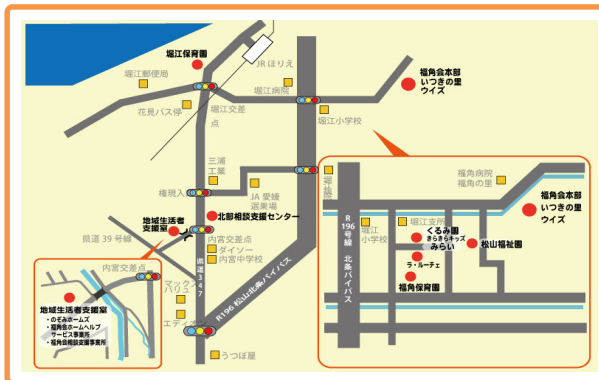

じぎょうないよう 事業内容

せいかつかいごじぎょう ●生活介護事業

◇生産活動その他の活動の機会の提供を行う。

- ・パン、ピザの製造販売（キッチン業務）
- ・委託清掃（委託清掃業務）

◇利用者の個々に合わせた支援計画を作成し計画的支援を行う。

◇社会体験活動を通して、社会資源を積極的に活用しつつ生きがいのある生活を目指す。

◇前項にあげたもののほか、利用者の状況に応じた適切な指導及び訓練を行う。

しゅうろうけいぞくしえんBがたじぎょう ●就労継続支援B型事業

◇生産活動その他の活動の機会の提供

- ・カフェ喫茶（ホール業務）
- ・ピザ焼き体験（参加者へのサポート）
- ・委託清掃（委託清掃業務）

◇職場定着を促進する為の職業生活における相談支援の継続を行う。

◇利用者の個々に合わせた支援計画を作成し計画的支援を行っていく。

◇一般就労の移行に向けての取り組み

・就労に必要な知識及び能力の向上の為に必要な訓練の実施。

・現場実習の実施、受け入れ先の確保。

・公共職業安定所での求職登録等、求職活動及び関係機関との連携（職業安定所へ同行）

・適正や要望に応じた職場開拓。

しよざいち と あ 所在地/お問い合わせ

〒799-2652

えひめけんまつやましふくずみちようこう ばんち
愛媛県松山市福角町 甲1255番地1

TEL：(089) - 995 - 8431

FAX：(089) - 995 - 8433

メール：laluca@hukuzumikai.com

ウェブ：http://www.hukuzumikai.com

《ピザ焼き体験予約》

フリーダイヤル0120-665-114

しよくいんはいち 職員配置

- 管理者
- サービス管理責任者
- 生活支援員
- 職業指導員
- 目標工賃達成指導員
- 看護師

りよう あんない 利用のご案内

● 営業日 毎週 月曜日 ~ 土曜日です。

※祝祭日、年末年始は、土日等に振り替えることがあります。

● 営業時間 午前9時 ~ 午後4時30分です。

● サービス提供日

◇カフェ部門： 月曜日 ~ 土曜日。ただし、年末年始は除きます。

◇清掃部門： 月曜日 ~ 金曜日。ただし、年末年始は除きます。

※祝祭日は土日等に振り替えることがあります。

● 定員 20名（就労継続支援B型13名、生活介護7名）

《ラ・ルーチェ店舗の営業時間》

◇午前10時 ~ 午後6時30分 ※ラストオーダーは午後6時

◇日曜定休