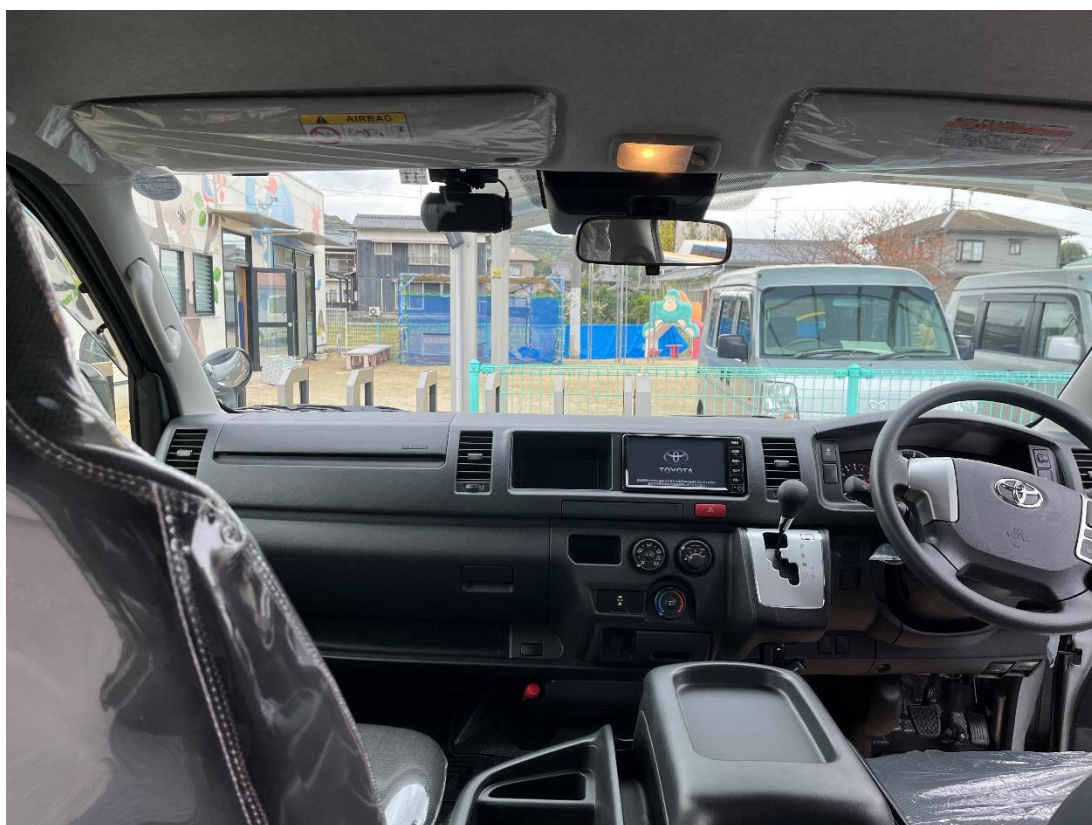

車名 トヨタハイエース ワゴンDX10 人乗り 4ドア

◎全面

◎右側面

◎後面

◎左側面

◎車内(運転席・座席カバー・ナビ・ドライブレコーダー)

◎後部座席(シートカバー・マット)