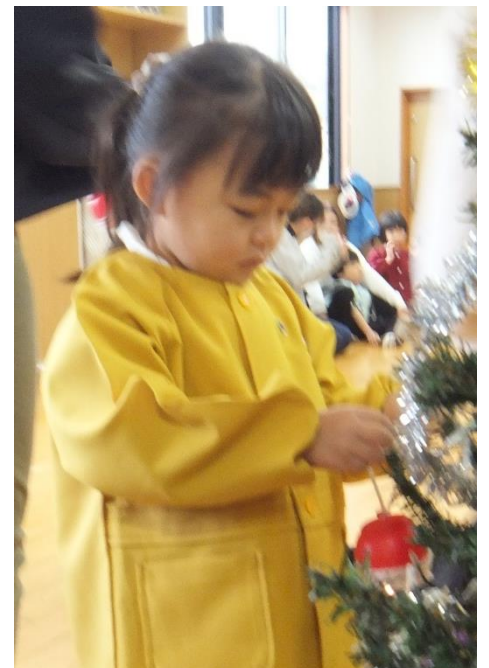

11月24日(金)

集団活動でクリスマスツリーの飾りつけをしました🎄

いす組

うさぎ組

こじか組

きいん組

りす組

うさぎ組